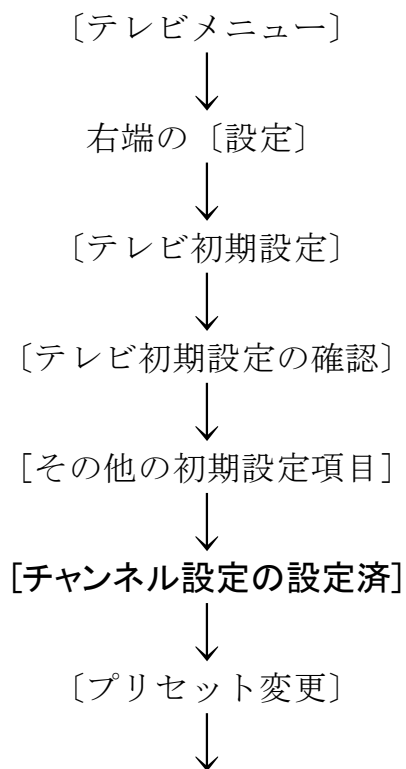

NEC スマートビジョン(Media Center)でのチャンネル設定(手動)

従来のやり方でチャンネルを合わせる

ch	放送局	県名
1ch	四国放送	徳島
2ch	QVC	徳島
3ch	NHK総合	徳島
4ch	毎日放送	大阪
5ch	サンテレビ	兵庫
6ch	テレビ朝日	大阪
8ch	フジテレビ	大阪
9ch	市民チャンネル	徳島
10ch	読売テレビ	大阪
11ch	テレビ大阪	大阪
12ch	NHK教育	徳島